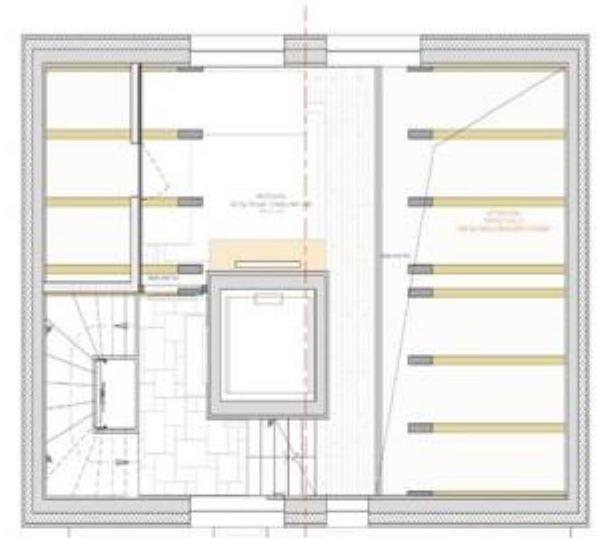

Niveau 1

Pièces de vie : La pièce de vie est divisée en 2 parties : la partie séjour avec un accès à la terrasse et la partie salle à manger avec une cuisine fermée et entièrement équipée exposée Sud.

- Salle à manger
- Terrasse

Autres espaces :

- Mezzanine

Niveau 0

Chambre(s)

- **Chambre de Maître** : 1 X Lit double (200x200), Balcon - Bureau - Coffre-fort - Lecteur Blue-Ray - Mini bar - Placard - - TV
- Salle de bains en suite : Baignoire - Double vasques - Douche - Sèche-cheveux - Sèche-serviettes - Toilettes

Autres espaces :

- Garage

Niveau -1

Chambre(s)

- **Chambre** : 2 X Lit simple (90x190), Coffre-fort - Placard - TV
Salle de bains en suite : Douche - Sèche-cheveux - Sèche-serviettes - Simple vasque - Toilettes
- **Chambre** : 1 X Lit double (160x200), Balcon - Bureau - Coffre-fort - Mini bar - Placard - - TV
Salle de bains en suite : Baignoire - Douche - Sèche-cheveux - Sèche-serviettes - Simple vasque - Toilettes
- **Chambre** : 1 X Lit double (160x200), Balcon - Bureau - Coffre-fort - Mini bar - Placard - - TV
Salle de bains en suite : Douche - Sèche-cheveux - Sèche-serviettes - Simple vasque - Toilettes

Autres espaces :

- Buanderie

Niveau -2

Chambre(s)

- **Chambre :** 1 X Lit double (160x200), Coffre-fort - Mini bar - Placard - - Terrasse avec bain nordique
Salle de bains en suite : Baignoire - Douche - Sèche-cheveux - Sèche-serviettes - Simple vasque - Toilettes
- **Chambre :** 1 X Lit double (160x200), Coffre-fort - Mini bar - Placard - - Terrasse avec bain nordique - TV
Salle de bains en suite : Douche - Sèche-cheveux - Sèche-serviettes - Simple vasque - Toilettes