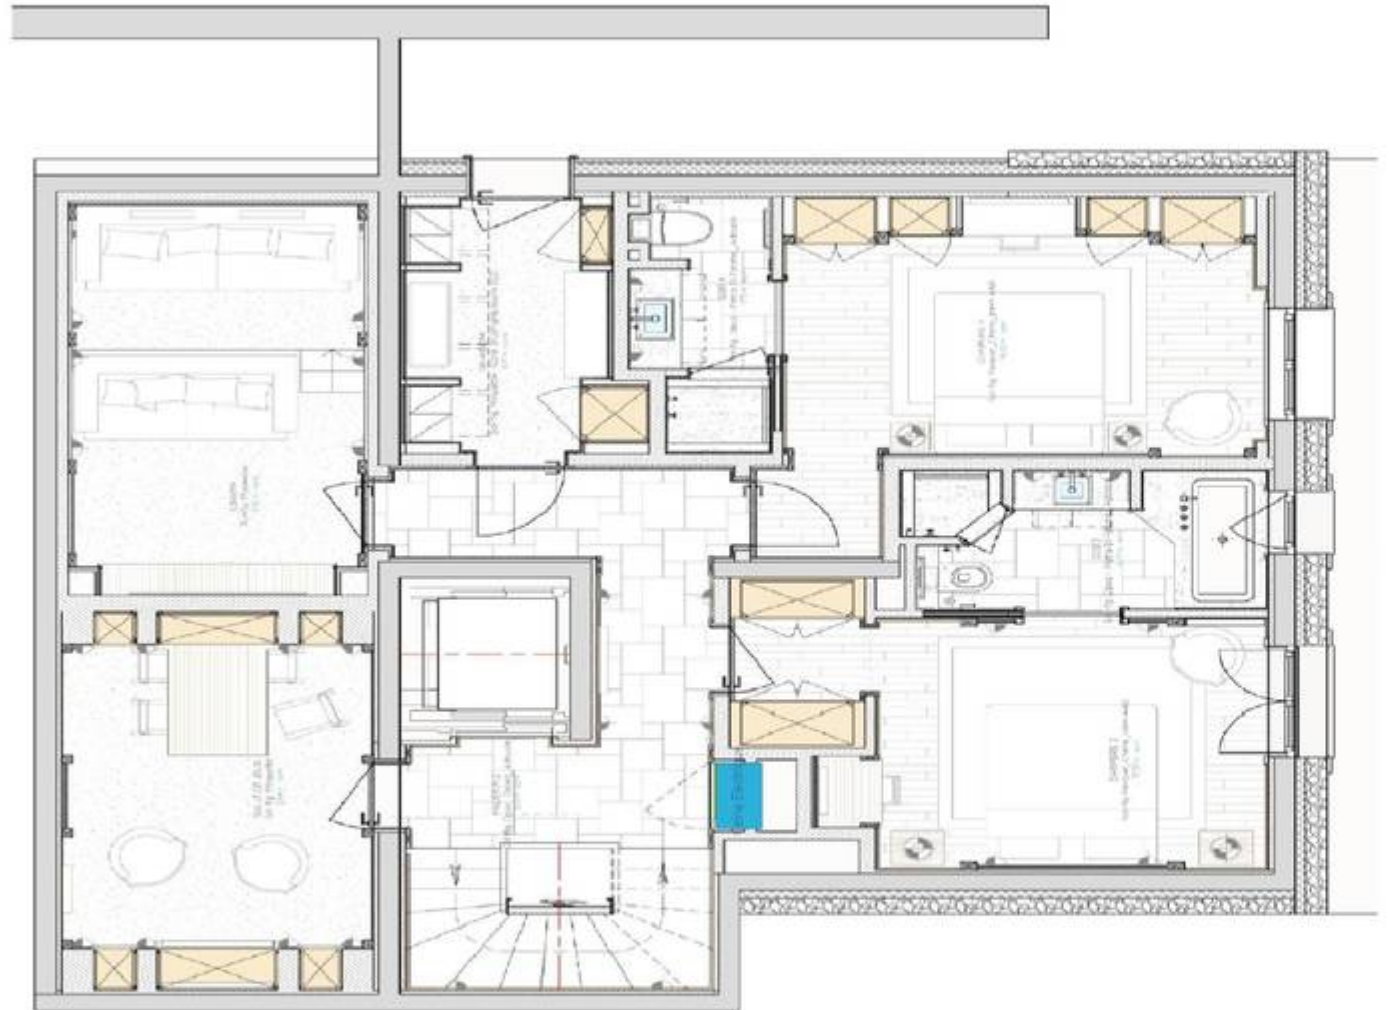

Niveau -2

Chambre(s)

- **Chambre :** 1 X Lit double (160x200), Coffre-fort - Mini bar - Placard - - Terrasse avec bain nordique
  Salle de bains en suite : Baignoire - Douche - Sèche-cheveux - Sèche-serviettes - Simple vasque - Toilettes
- **Chambre :** 1 X Lit double (160x200), Coffre-fort - Mini bar - Placard - - Terrasse avec bain nordique - TV
  Salle de bains en suite : Douche - Sèche-cheveux - Sèche-serviettes - Simple vasque - Toilettes

Espaces de loisir : Les enfants et les adultes découvriront une salle de jeux équipée d'une TV, d'une console de jeux "Wii", un ordinateur et une imprimante. Détendez-vous dans la salle de cinéma et profitez de la terrasse équipée d'un bain nordique accessible par les 2 chambres.

- Bain nordique
- Salle de cinéma
- Salle de jeux

Autres espaces :

- Ski-room