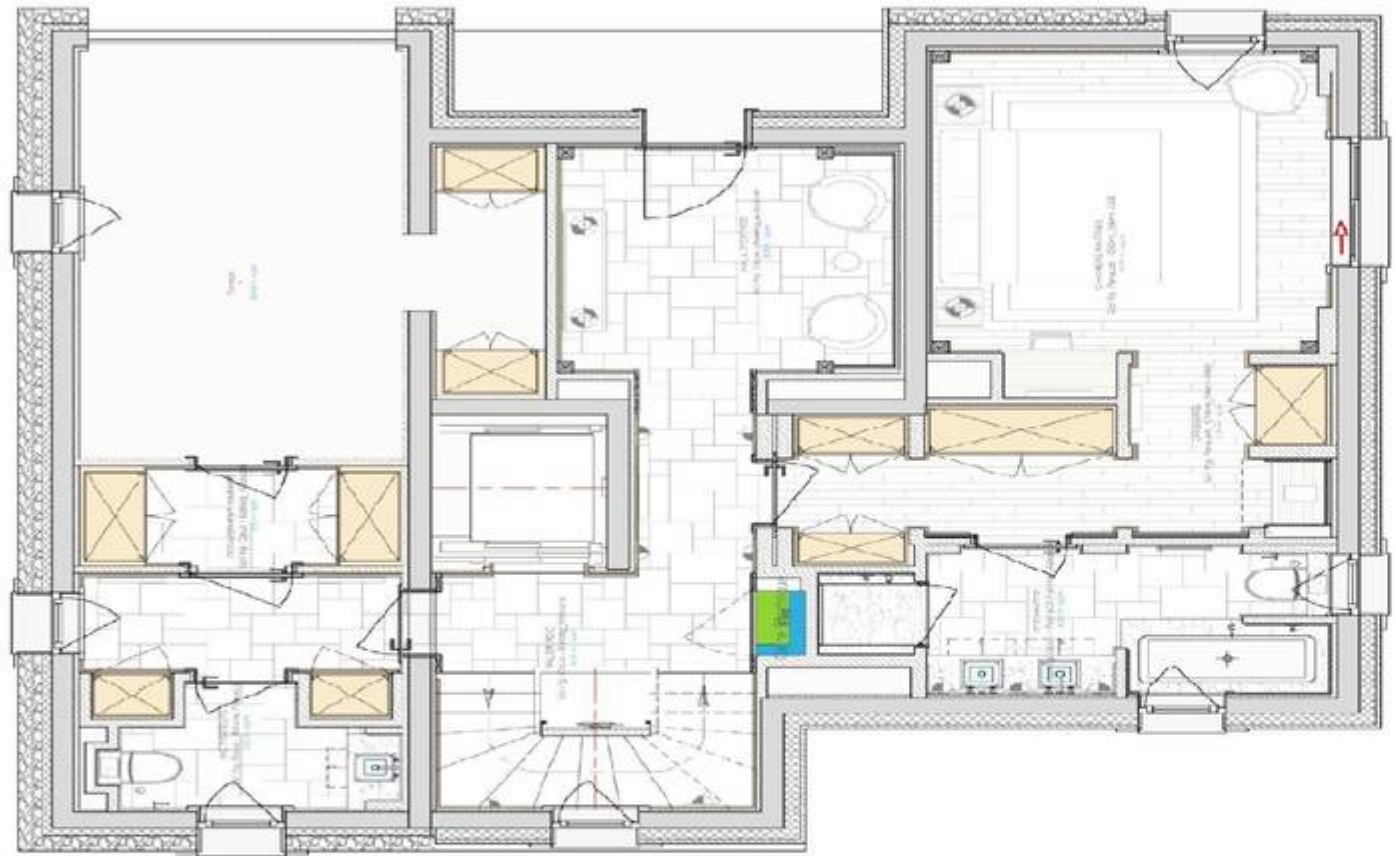

Niveau 1

Pièces de vie : La pièce de vie est divisée en 2 parties : la partie séjour avec un accès à la terrasse et la partie salle à manger avec une cuisine fermée et entièrement équipée exposée Sud.

- Salle à manger
- Terrasse

Autres espaces :

- Mezzanine

Niveau 0

Chambre(s)

- **Chambre de Maître** : 1 X Lit double (200x200), Balcon - Bureau - Coffre-fort - Lecteur Blue-Ray - Mini bar - Placard - - TV
- Salle de bains en suite : Baignoire - Double vasques - Douche - Sèche-cheveux - Sèche-serviettes - Toilettes

Autres espaces :

- Garage

Niveau -1

Chambre(s)

- **Chambre** : 2 X Lit simple (90x190), Coffre-fort - Placard - TV
Salle de bains en suite : Douche - Sèche-cheveux - Sèche-serviettes - Simple vasque - Toilettes
- **Chambre** : 1 X Lit double (160x200), Balcon - Bureau - Coffre-fort - Mini bar - Placard - - TV
Salle de bains en suite : Baignoire - Douche - Sèche-cheveux - Sèche-serviettes - Simple vasque - Toilettes
- **Chambre** : 1 X Lit double (160x200), Balcon - Bureau - Coffre-fort - Mini bar - Placard - - TV
Salle de bains en suite : Douche - Sèche-cheveux - Sèche-serviettes - Simple vasque - Toilettes

Autres espaces :

- Buanderie

Niveau -2

Chambre(s)

- **Chambre :** 1 X Lit double (160x200), Coffre-fort - Mini bar - Placard - - Terrasse avec bain nordique
Salle de bains en suite : Baignoire - Douche - Sèche-cheveux - Sèche-serviettes - Simple vasque - Toilettes
- **Chambre :** 1 X Lit double (160x200), Coffre-fort - Mini bar - Placard - - Terrasse avec bain nordique - TV
Salle de bains en suite : Douche - Sèche-cheveux - Sèche-serviettes - Simple vasque - Toilettes