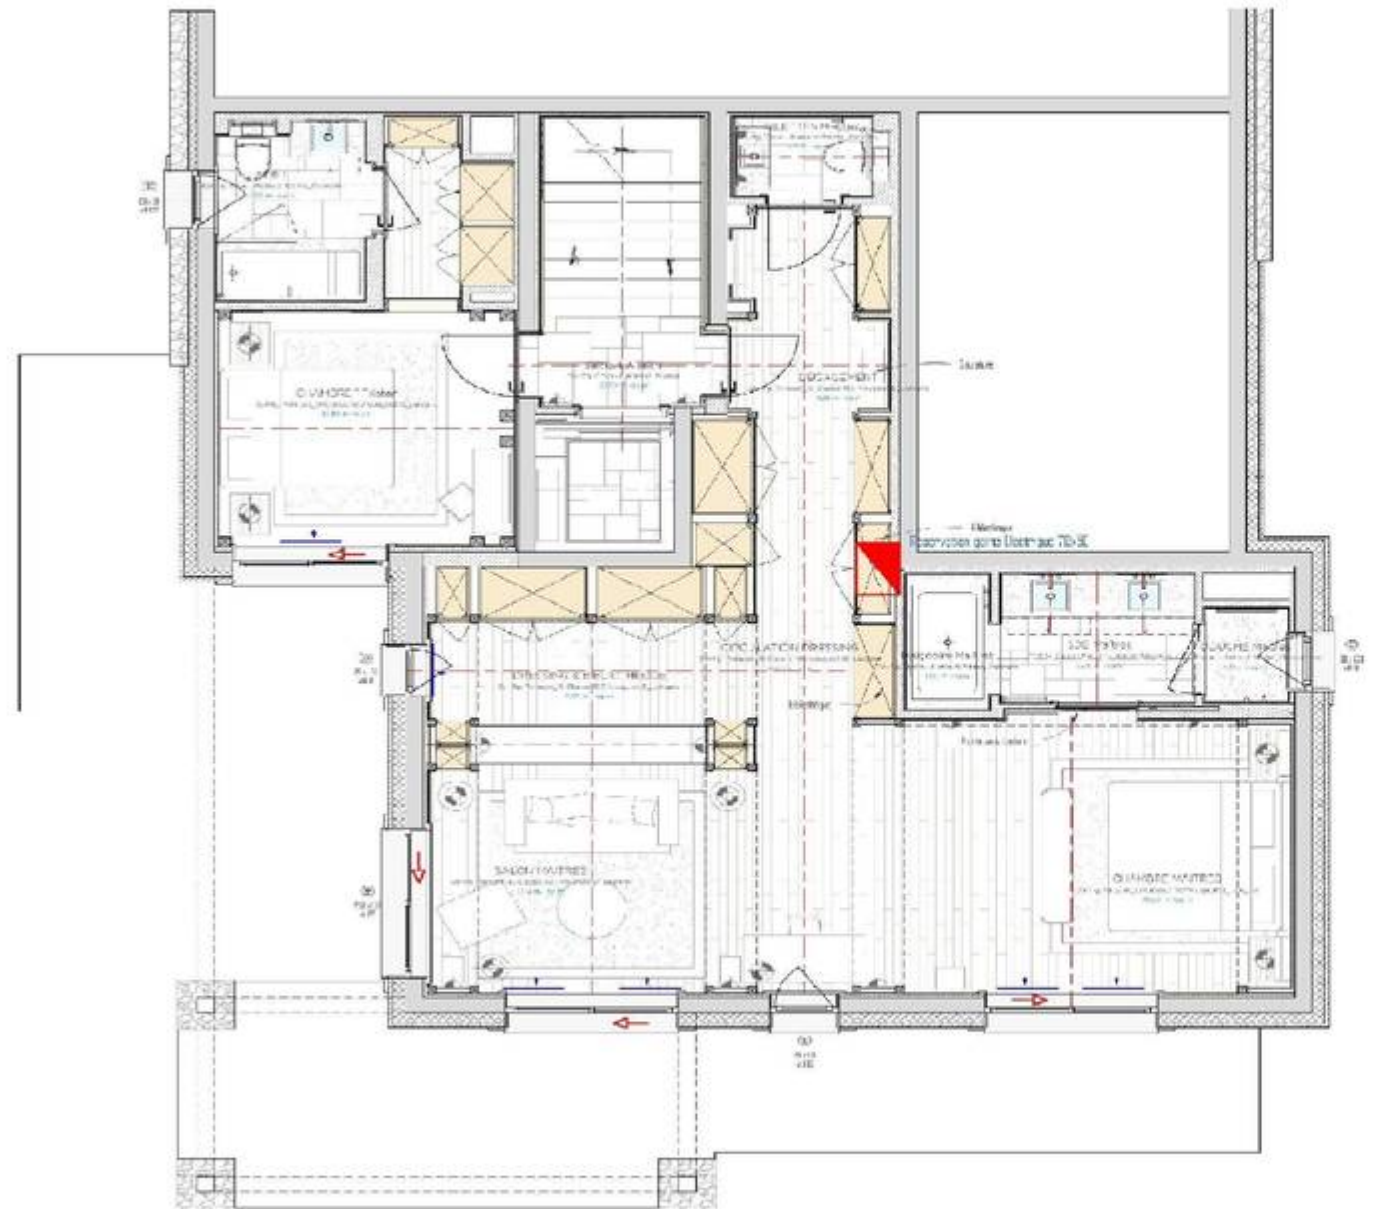

## Niveau 0

Pièces de vie : Le chalet Bastidons offre une vaste et lumineuse pièce de vie. Ouverte sur une grande terrasse, vue sur la station et les montagnes est splendide. Le chef dispose d'une cuisine semi-professionnelle fermée afin de vous concocter les plus beaux repas.

- Cuisine semi-professionnelle
- Salle à manger
- Terrasse

Autres espaces :

- Dressing
- Entrée

## Niveau -1

### Chambre(s)

- **Chambre** : 1 X Lit double (160x200), Apple TV - Balcon - Coffre-fort - Dressing - Lecteur Blue-Ray - Mini bar - Placard - TV  
Salle de bains en suite : Baignoire - Sèche-cheveux - Sèche-serviettes - Simple vasque - Toilettes
- **Chambre de Maître** : 1 X Lit double (200x200), Apple TV - Balcon - Coffre-fort - Dressing - Lecteur Blue-Ray - Mini bar - Placard - - TV  
Salle de bains en suite : Baignoire - Double vasques - Douche - Sèche-cheveux - Sèche-serviettes - Toilettes indépendantes