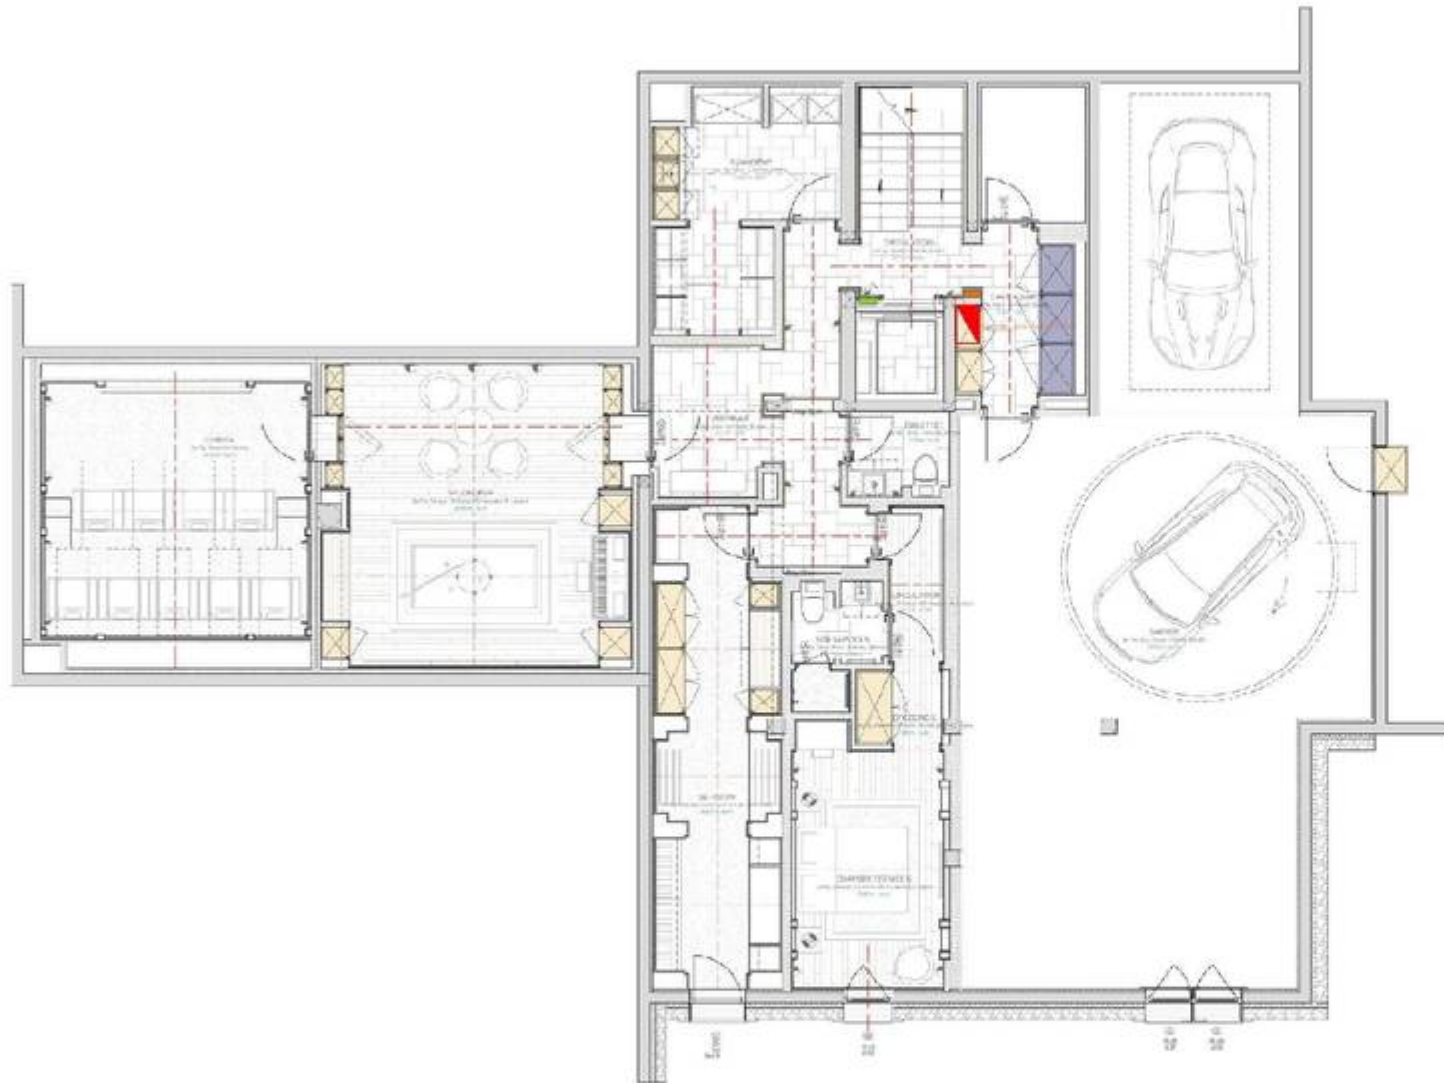

Niveau -3

Chambre(s)

- **Chambre :** 1 X Lit double (160x200), Apple TV - Coffre-fort - Lecteur Blue-Ray - Placard - TV
- Salle de bains en suite : Douche - Sèche-cheveux - Sèche-serviettes - Simple vasque - Toilettes

Espaces de loisir : Une pièce secrète qui se révèle être une salle de jeux et une salle de cinéma : détendez-vous dans cette pièce originale composée d'une bibliothèque, d'un billard et d'un coin bureau avec ordinateur et imprimante.

- Salle de cinéma
- Salle de jeux

Autres espaces :

- Buanderie
- Garage
- Ski-room

WC Séparés : 1