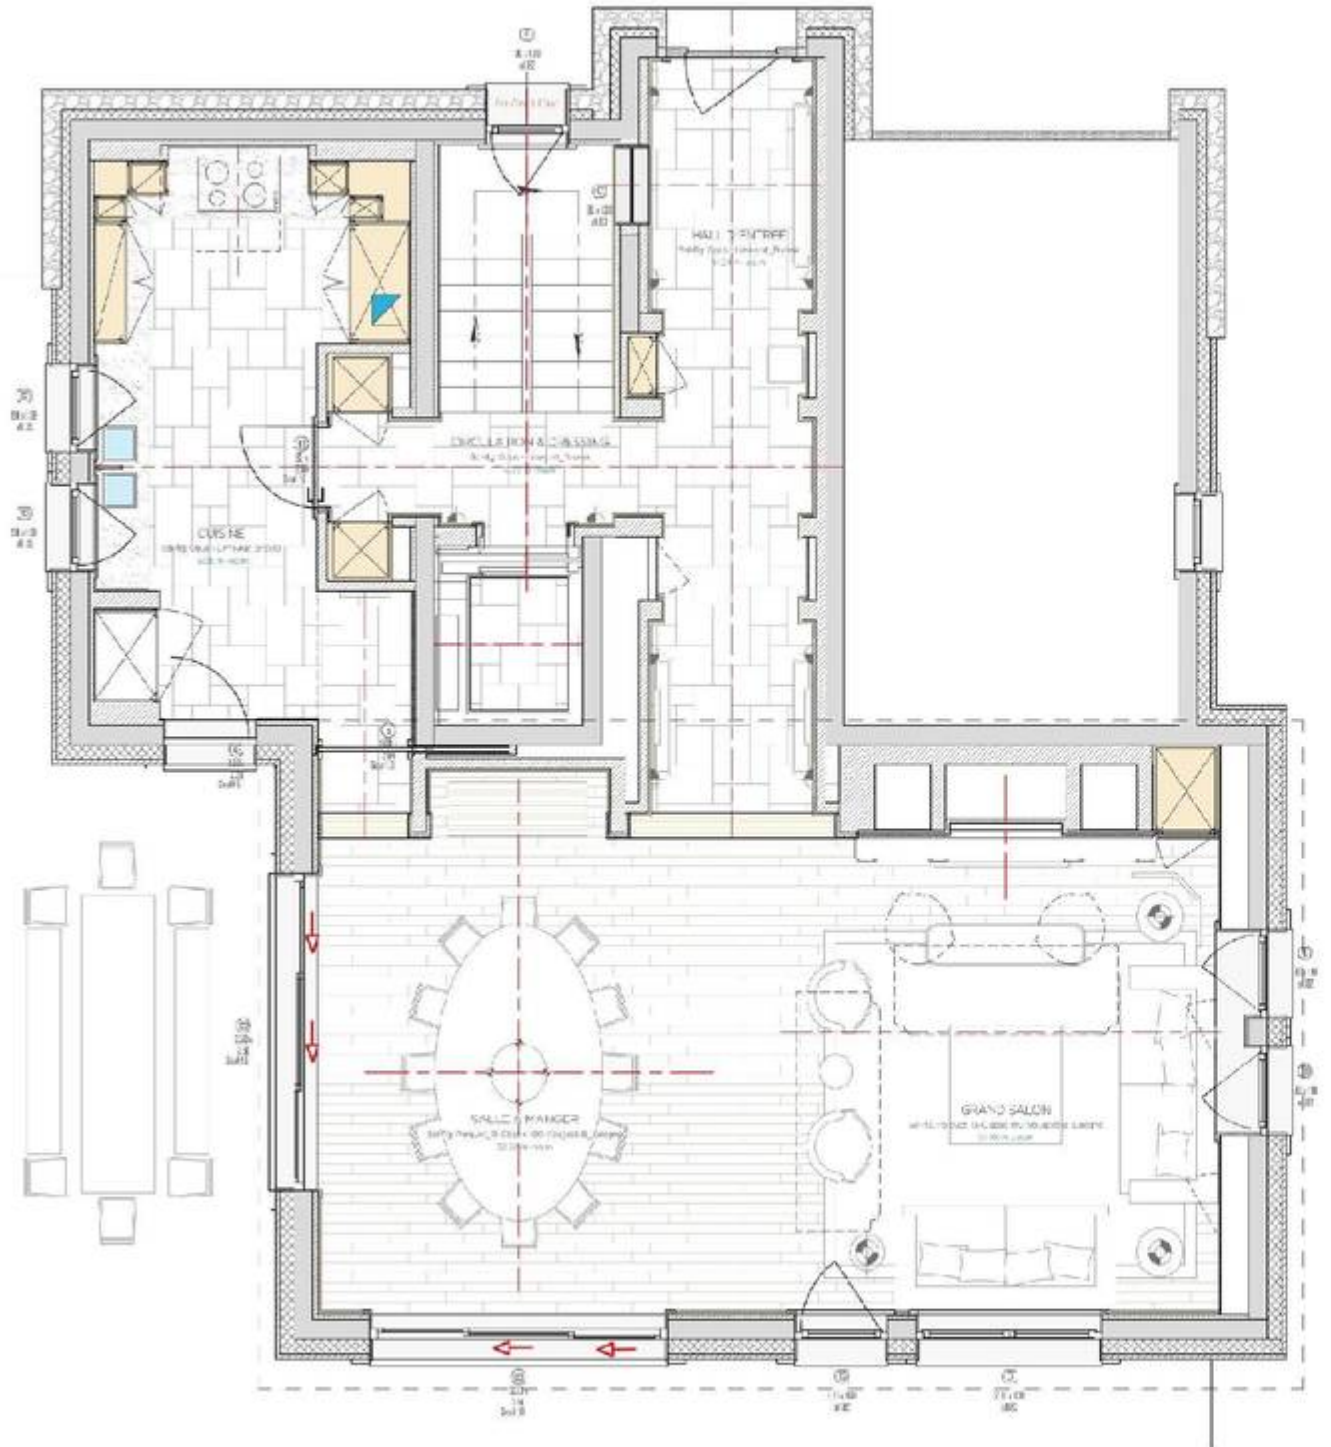

## Niveau 0

Pièces de vie : Le chalet Bastidons offre une vaste et lumineuse pièce de vie. Ouverte sur une grande terrasse, vue sur la station et les montagnes est splendide. Le chef dispose d'une cuisine semi-professionnelle fermée afin de vous concocter les plus beaux repas.

- Cuisine semi-professionnelle
- Salle à manger
- Terrasse

Autres espaces :

- Dressing
- Entrée

### Chambre(s)

- **Chambre** : 1 X Lit double (160x200), Apple TV - Balcon - Coffre-fort - Dressing - Lecteur Blue-Ray - Mini bar - Placard - TV  
Salle de bains en suite : Baignoire - Sèche-cheveux - Sèche-serviettes - Simple vasque - Toilettes
- **Chambre de Maître** : 1 X Lit double (200x200), Apple TV - Balcon - Coffre-fort - Dressing - Lecteur Blue-Ray - Mini bar - Placard - - TV  
Salle de bains en suite : Baignoire - Double vasques - Douche - Sèche-cheveux - Sèche-serviettes - Toilettes indépendantes