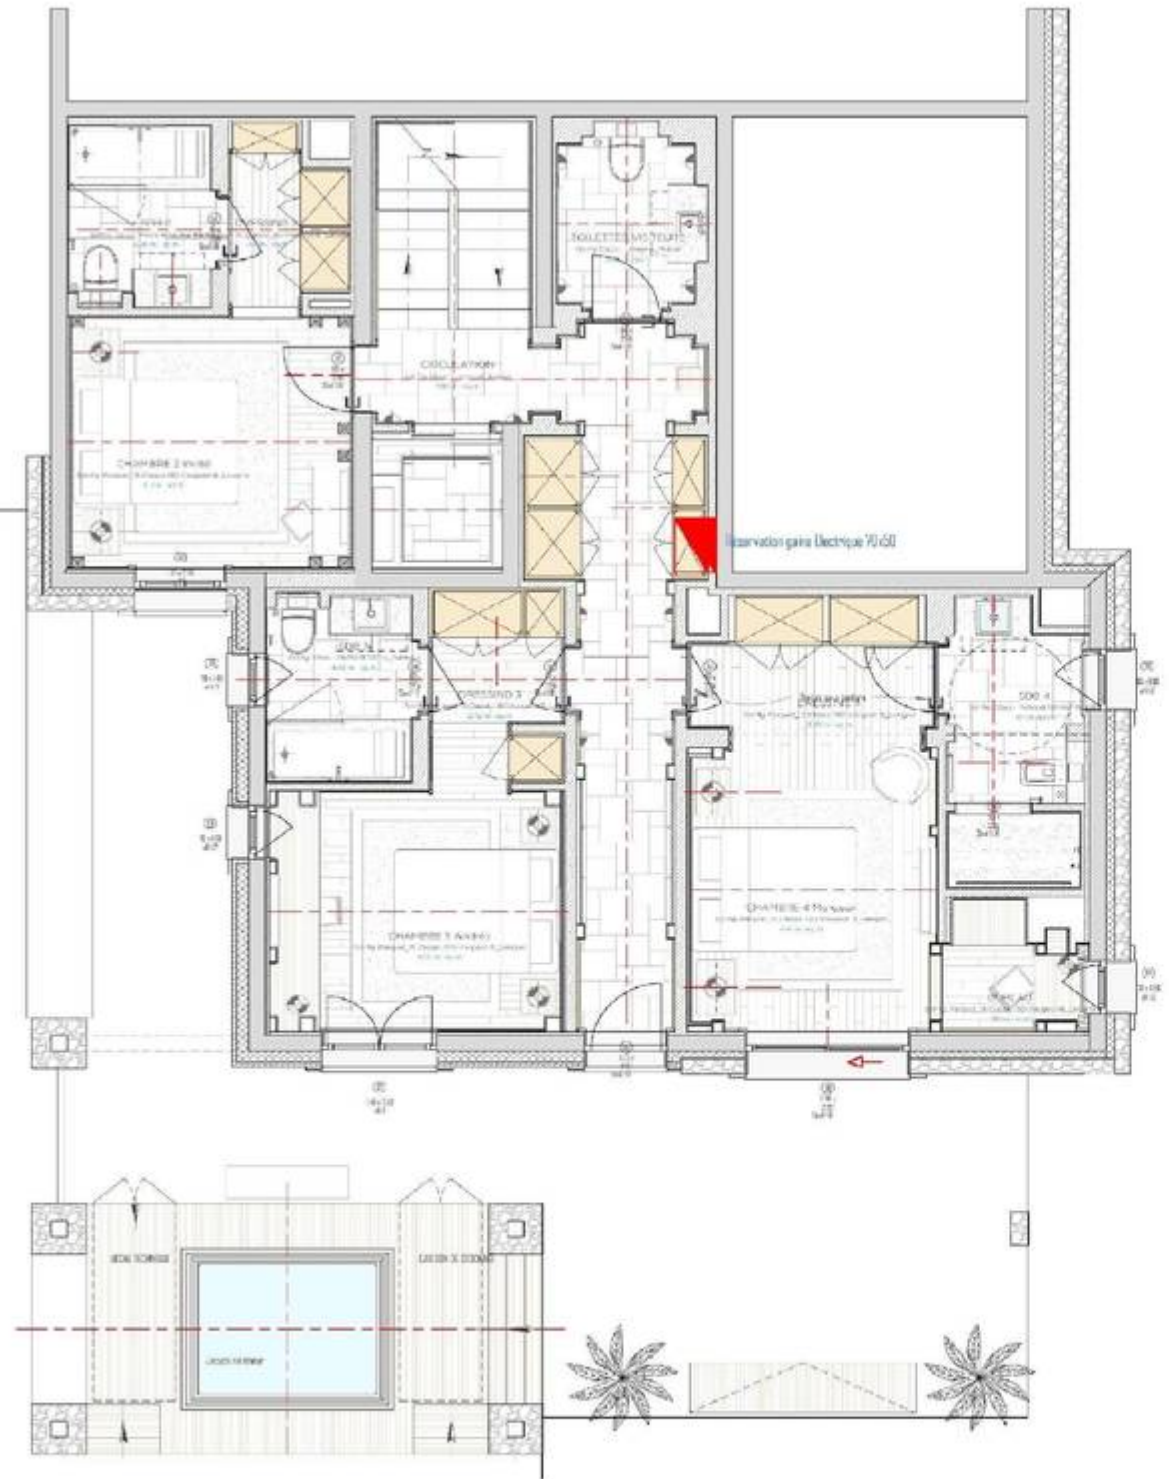

Niveau -2

Chambre(s)

- **Chambre :** 1 X Lit double (160x200), Apple TV - Coffre-fort - Dressing - Lecteur Blue-Ray - Mini bar - Placard - Terrasse avec jacuzzi - TV
  Salle de bains en suite : Baignoire - Sèche-cheveux - Sèche-serviettes - Simple vasque - Toilettes
- **Chambre :** 1 X Lit double (160x200), Apple TV - Dressing - Lecteur Blue-Ray - Mini bar - Placard - - Terrasse avec jacuzzi - TV
  Salle de bains en suite : Douche - Sèche-cheveux - Sèche-serviettes - Simple vasque - Toilettes
- **Chambre :** 1 X Lit double (160x200), Apple TV - Coffre-fort - Dressing - Lecteur Blue-Ray - Placard - Terrasse avec jacuzzi - TV
  Salle de bains en suite : Douche - Sèche-cheveux - Sèche-serviettes - Simple vasque - Toilettes

Espaces de loisir : Les 3 chambres de ce niveau ont un accès à la terrasse équipée d'un jacuzzi.

- Jacuzzi extérieur